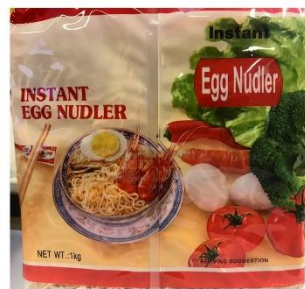

41125
Instant egg noodle BIG Long Life
1KG x 12
410 kr